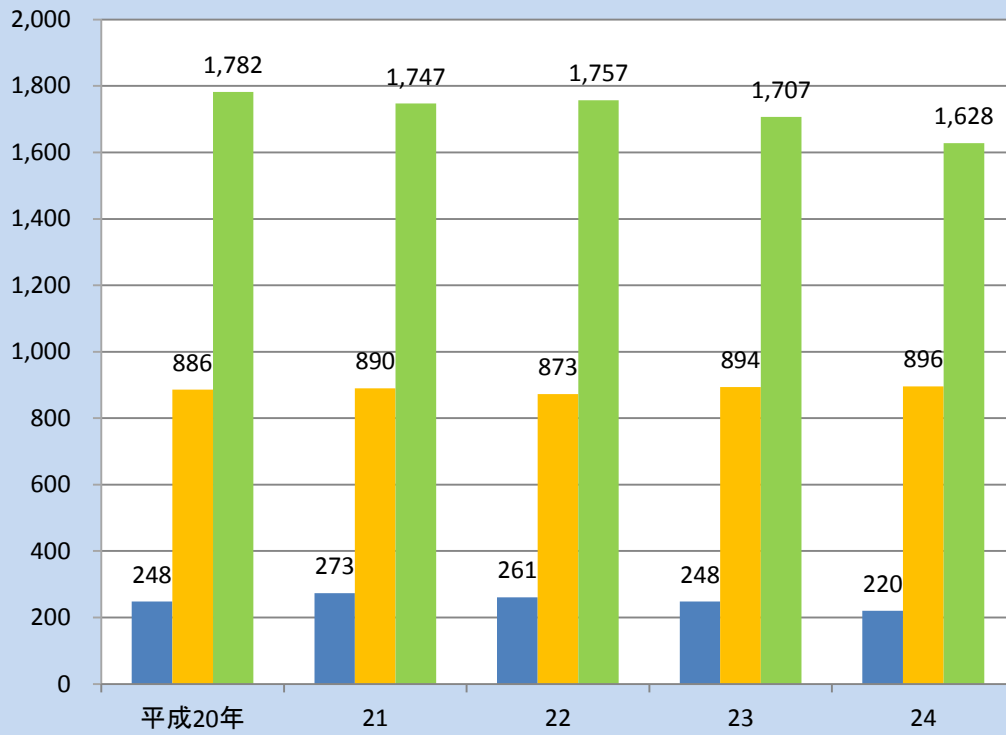

15. 小・中・高等学校の児童・生徒数の推移（表13-3・5・8参照）

※小学校…内灘町内各小学校児童総数
中学校…内灘中学校生徒数
高校校…石川県立内灘高等学校生徒数