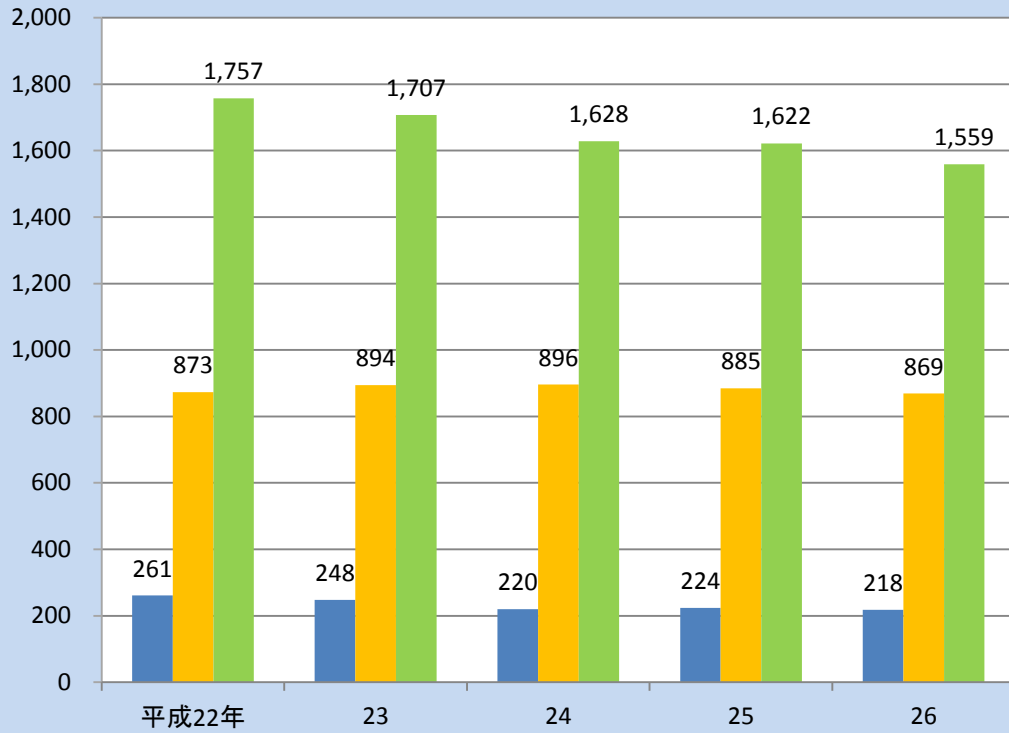

15. 小・中・高等学校の児童・生徒数の推移（表13-3・5・8参照）

※小学校…内灘町内各小学校児童総数  
中学校…内灘中学校生徒数  
高校校…石川県立内灘高等学校生徒数