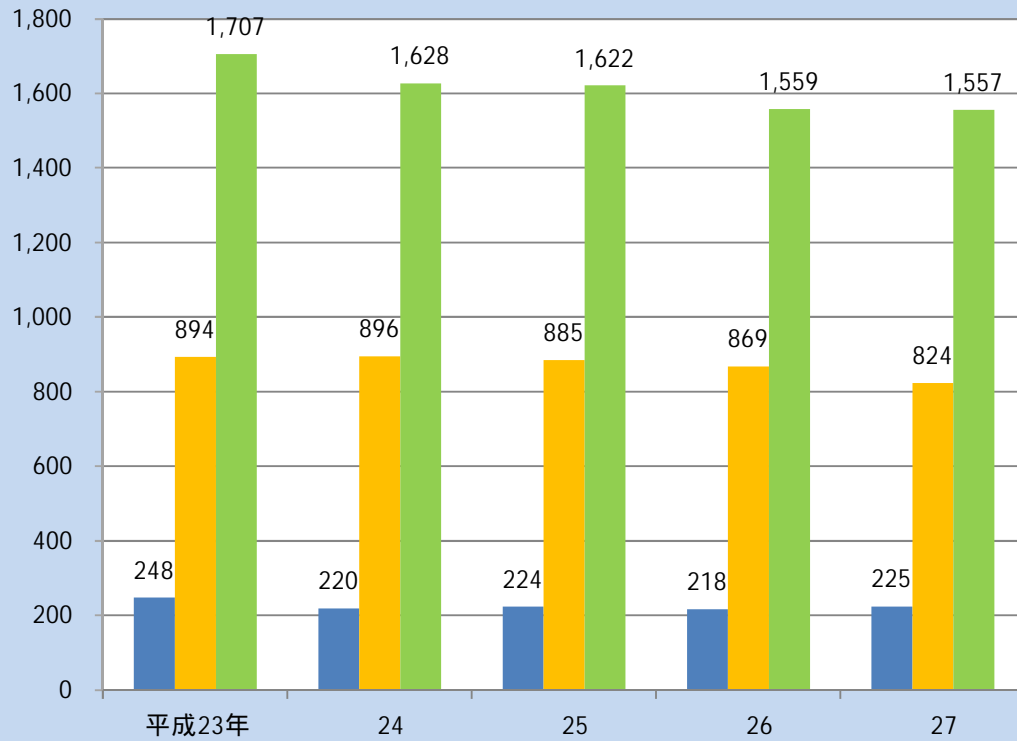

15.小・中・高等学校の児童・生徒数の推移（表13-3・5・8参照）

小学校...内灘町内各小学校児童総数  
中学校...内灘中学校生徒数  
高校校...石川県立内灘高等学校生徒数