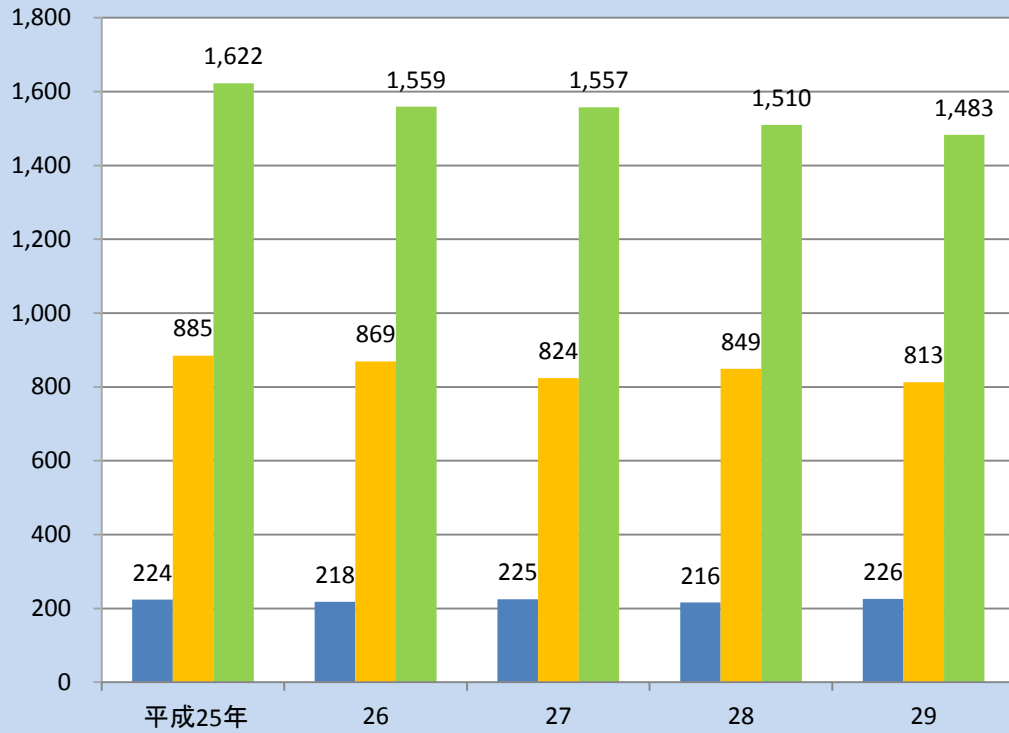

15. 小・中・高等学校の児童・生徒数の推移（表13-3・5・8参照）

※小学校…内灘町内各小学校児童総数

中学校…内灘中学校生徒数

高校校…石川県立内灘高等学校生徒数

■ 高等学校 ■ 中学校 ■ 小学校