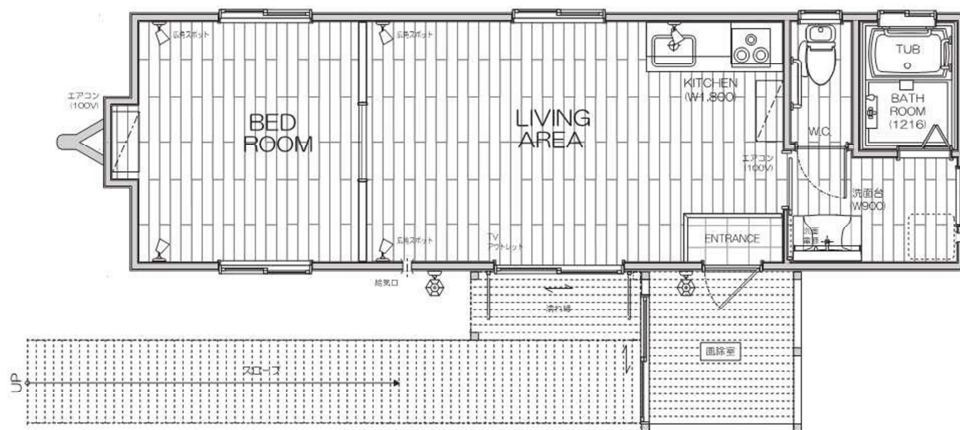

プレハブ型

<間取り> 【1DK】

1人用

【2DK】

2~3人用

【3K】

4人以上

トレーラーハウス型 (例)

1DK相当 2人以上

木造型 (例)

3DK 4人以上

2DK 3人まで