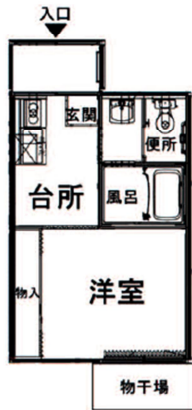

団地の場所

団地名	所在地		種別	戸数	空き戸数
向粟崎団地	向粟崎運動公園	向粟崎1丁目 412番地	プレハブ	23戸	1DK:1戸 2DK:2戸 3K:1戸
千鳥台団地	千鳥台第3公園	千鳥台2丁目 360番地1		11戸	2DK:4戸
宮坂団地	勤労者体育センター 横広場	宮坂6字1番地1		11戸	1DK:1戸
総合公園団地	内灘町総合公園	宮坂459番地 他		20戸	1DK:1戸 2DK:2戸 3K:3戸
鶴ヶ丘団地	内灘町道路計画用地	鶴ヶ丘1丁目 437番地 他	トレーラー ハウス	10戸	1DK:4戸
室団地	室ほ場整備区域	室西34	木造	20戸	空室なし

プレハブ型

<間取り> 【1DK】

1人用

【2DK】

2~3人用

【3K】

4人以上

トレーラーハウス型 (例)