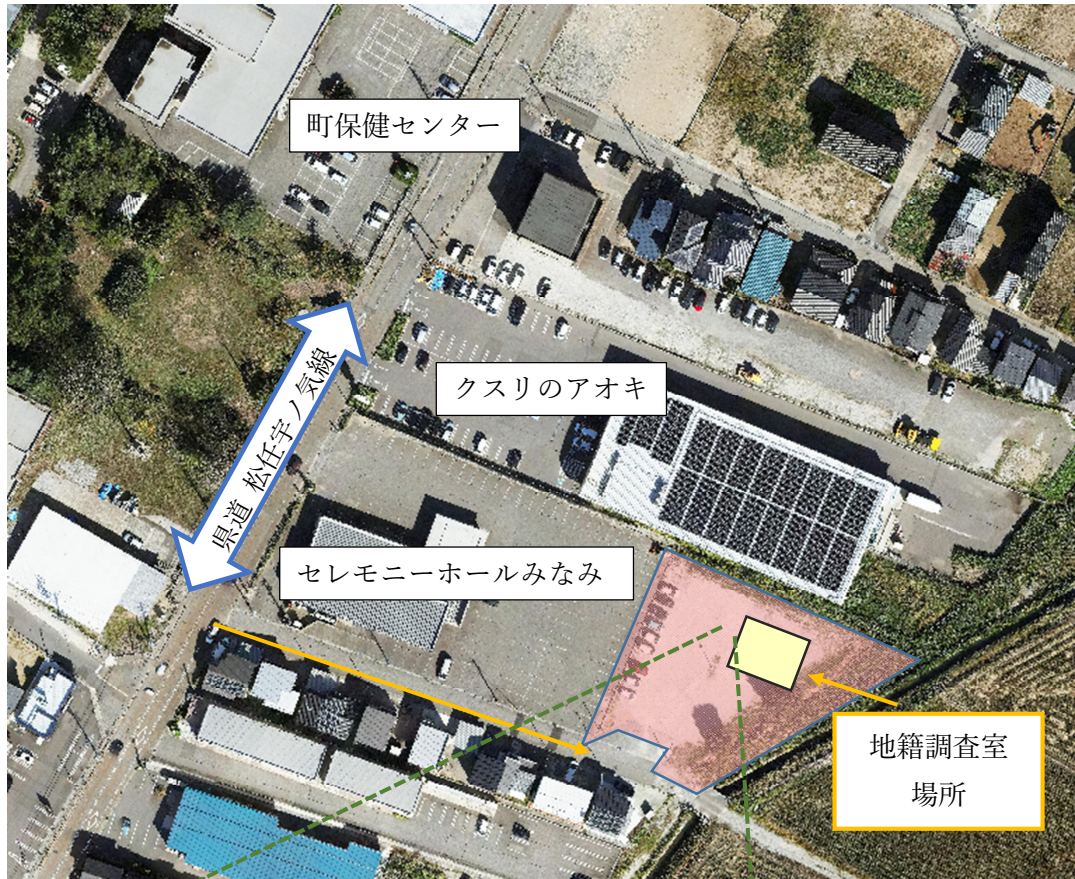

## 内灘町 復興まちづくり推進課 地籍調査室の位置について

### 【設置場所】

町有地：内灘町字鶴ヶ丘 2丁目 603 番地 2

内灘町 地籍調査室 入口  
県道から見て、左側です。  
ご注意ください。