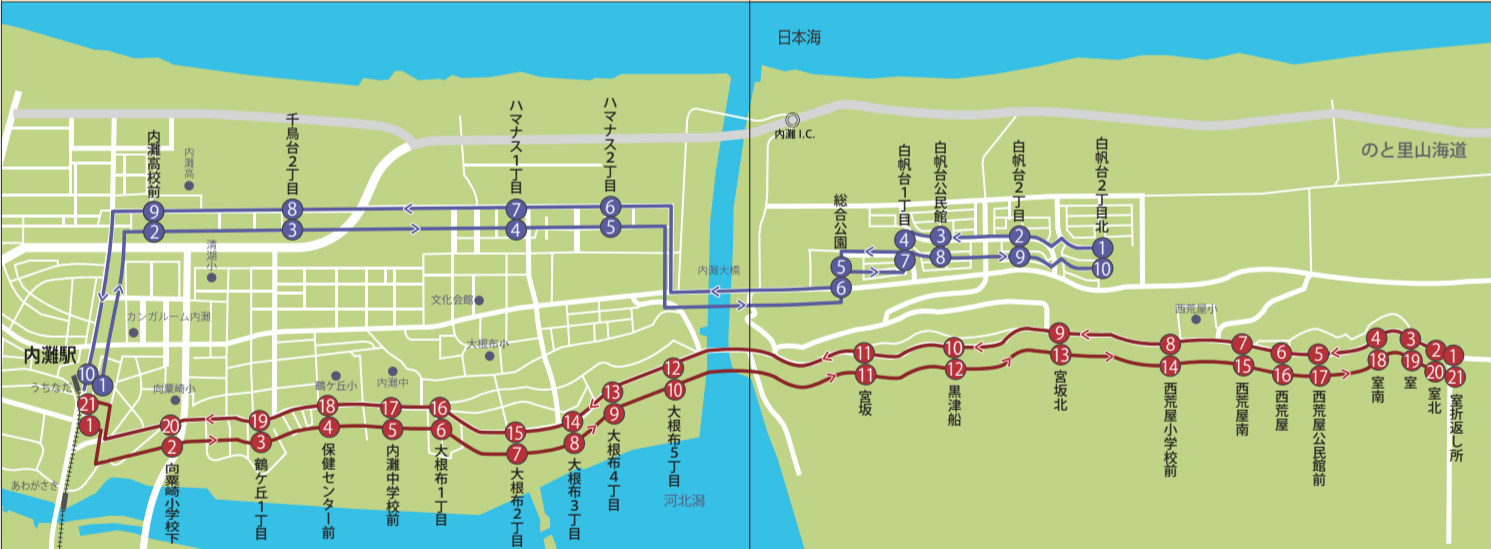

『白帆台ルート』	1	2	3	4	5	
1	内灘駅	18:10	18:32	18:56	19:20	19:50
2	内灘高校前	18:14	18:36	19:00	19:24	19:54
3	千鳥台2丁目	18:15	18:37	19:01	19:25	19:55
4	ハマナス1丁目	18:16	18:38	19:02	19:26	19:56
5	ハマナス2丁目	18:17	18:39	19:03	19:27	19:57
6	総合公園	18:21	18:43	19:07	19:31	20:01
7	白帆台1丁目	18:22	18:44	19:08	19:32	20:02
8	白帆台公民館	18:23	18:45	19:09	19:33	20:03
9	白帆台2丁目	18:24	18:46	19:10	19:34	20:04
10	白帆台2丁目北 着	18:25	18:47	19:11	19:35	20:05

北鉄浅野川線 内灘駅 発	6:44	7:07	7:31	7:54	8:16	8:39
-----------------	------	------	------	------	------	------

北鉄浅野川線 内灘駅 発	18:05	18:29	18:53	19:17	19:47
-----------------	-------	-------	-------	-------	-------

※朝・夕の通勤通学ライナーは、土・日・祝祭日、
12月29日～1月3日は運休します。

朝 夕 ルート MAP

室ルート 白帆台ルート

NADA-BUS NADY
なだバス ナディ
内灘町
コミュニティバスガイド

お問い合わせ

内灘町都市整備部企画課 TEL.076-286-6727
日本海観光バス株式会社 TEL.0761-73-2525

令和3年4月1日～

日中ルート MAP

南部ルート (1周60分) にしルート
 全町ルート (1周110分) ひがしルート (合計1周90分)