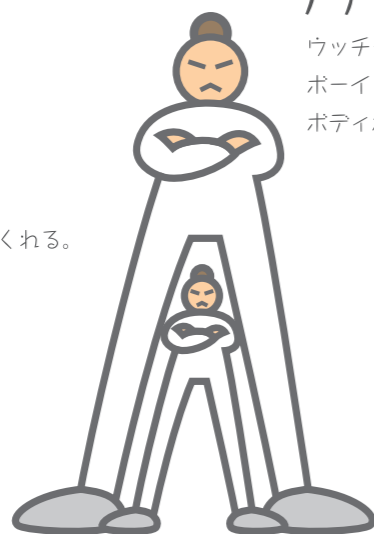

# 内灘町コミュニティバスキャラクター紹介

風車おじいちゃん

普段はとても温厚でやさしいおじいさんだが、風車が回ると元気が出る。

モーさん

とてもおいしい牛乳を毎朝届けてくれる。

大橋兄弟

いつも橋の前で仁王立ちしている変な兄弟。実は兄のほうが小さい。

ナデイ

ウッチーの双子の妹。ボーイッシュで負けず嫌いな性格。ポティボードが得意。

はまなすちゃん

ヒロイン的役割のお姫様キャラ。

ウッチー

ナデイの双子の兄。太陽のように明るい性格でいつも元気。サーフィンが得意。

千鳥おばあちゃん

昔は粟ヶ崎遊園の踊り子だったらしい。今なお元気な90歳。

ミツバちゃん

蜂蜜屋さんの看板娘。いつもはやさしくニコニコ微笑んでいるが怒らせるととてもコワい。

ウチナダー3 (スリー)

ウチナダを日々守り続けるヒーロー3人組。左から、ウインドレッド、ジェットブルー、スキーピンクと名乗っている。

おししさん

うちなだの守り神。清い心の持ち主にだけ、見ることが出来る。

快斗さん

喧嘩っ早く、男気のある兄さんキャラ。大工のくせに、高所恐怖症。