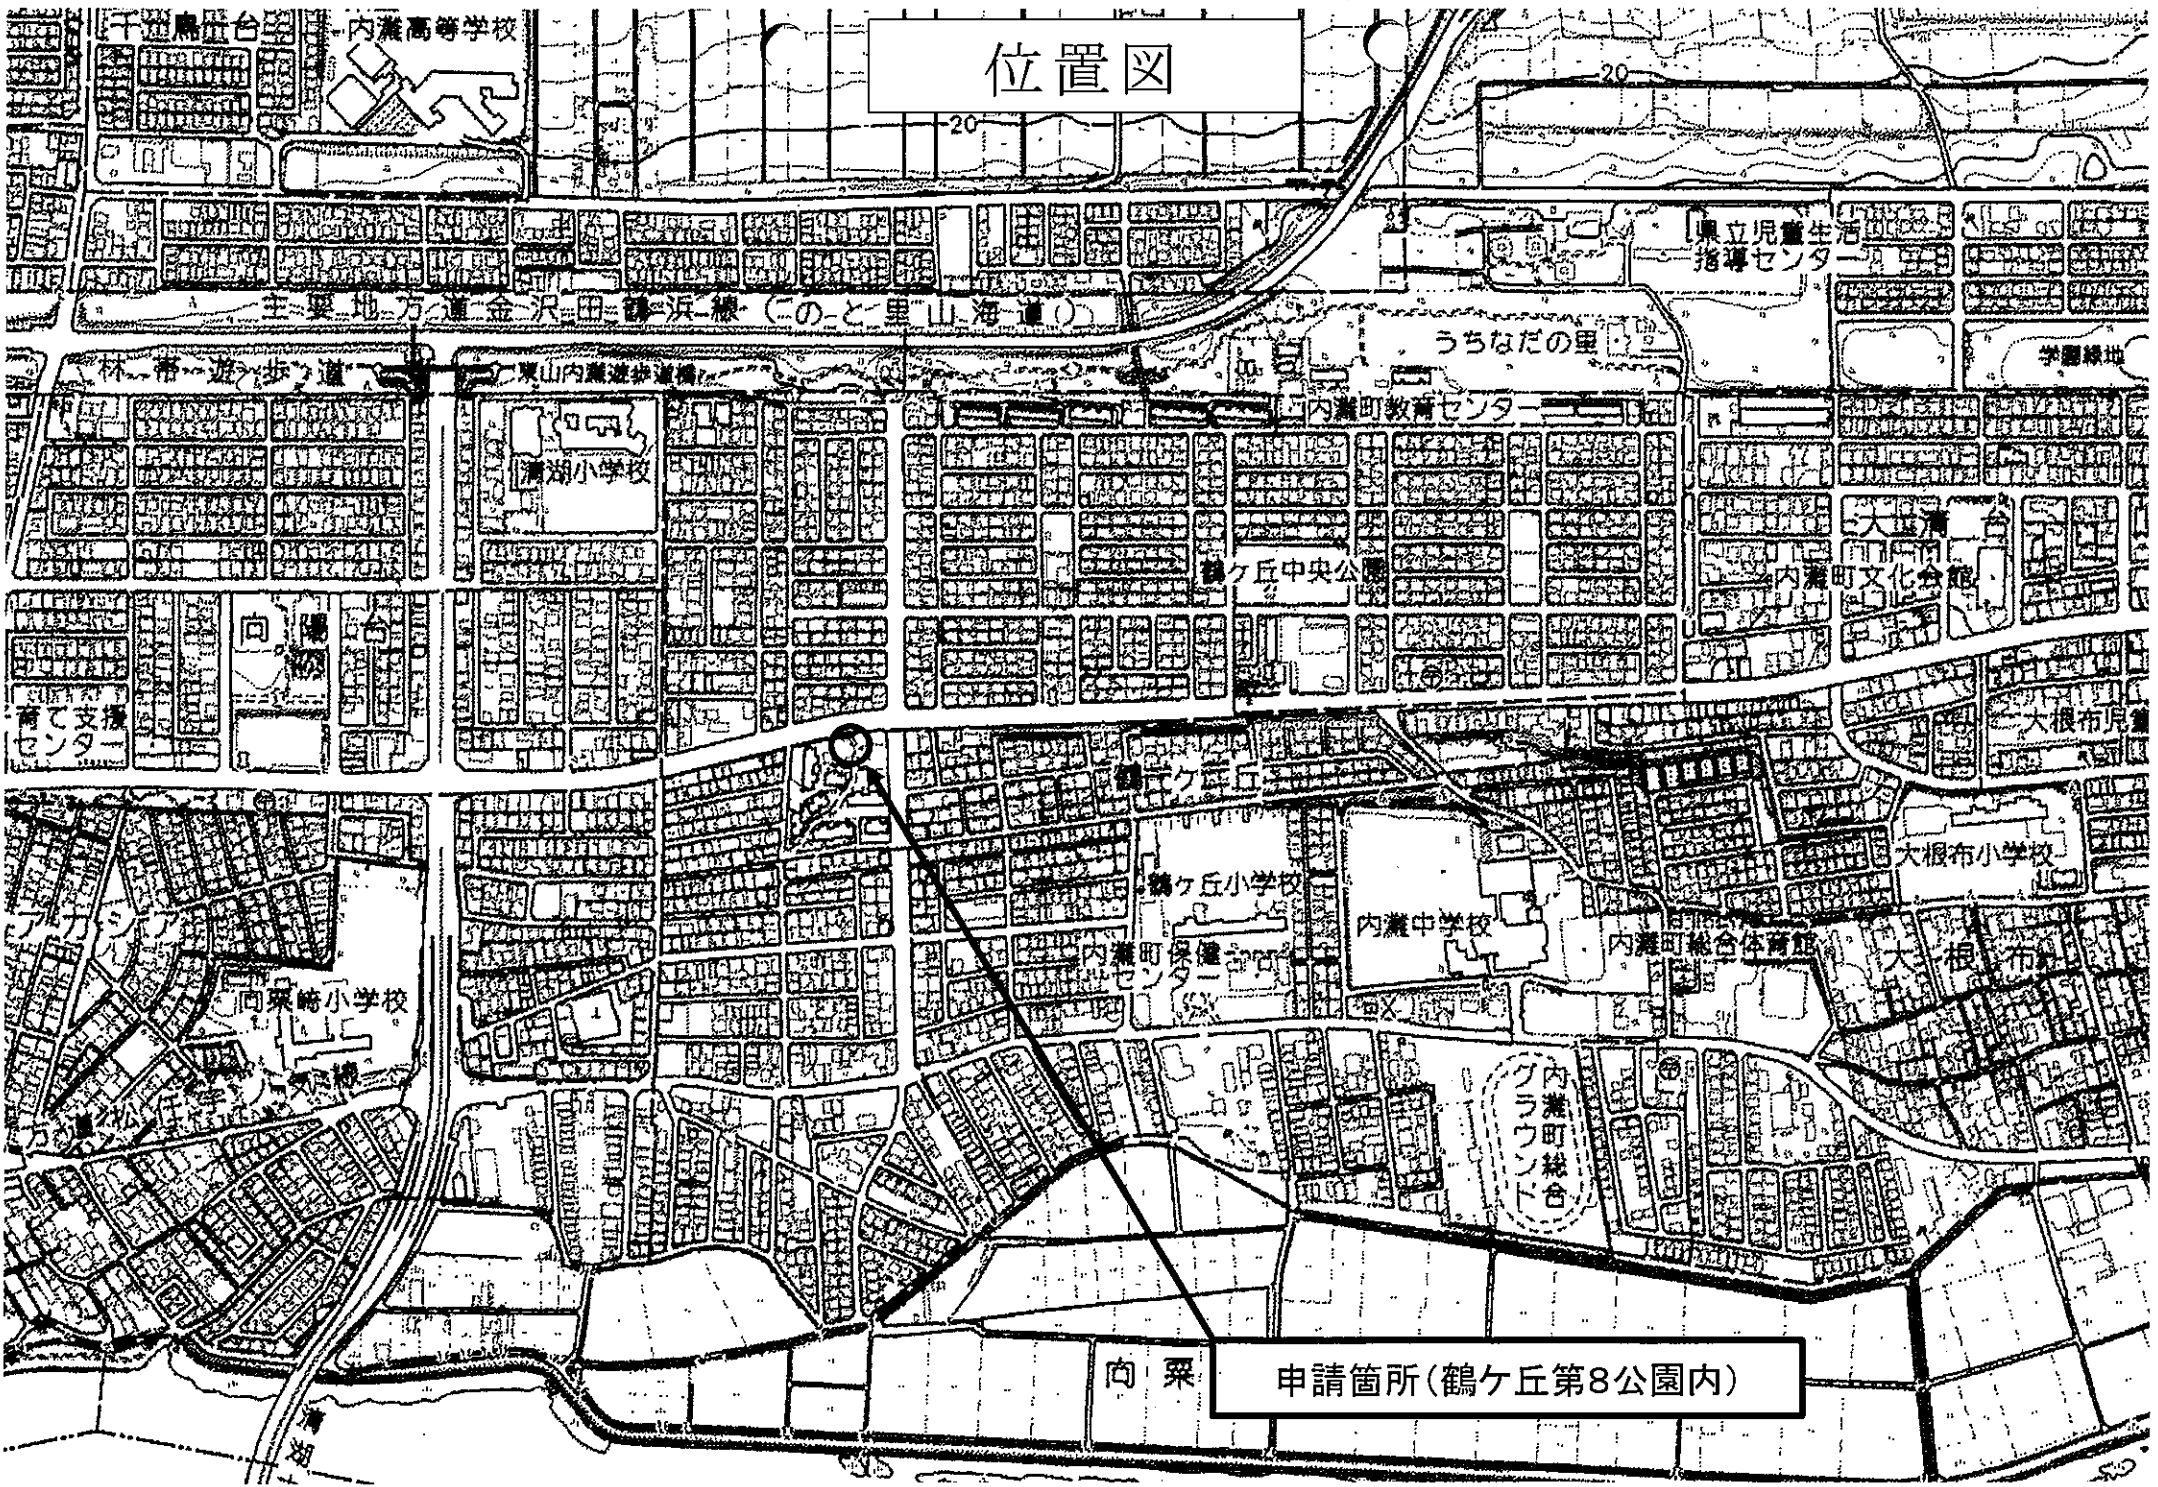

位置図

主要地方道金沢田鶴浜線(能登有料道路)

うちなだの里

清湖小学校

鎮ヶ丘中央公園

向栗崎小学校

鎮ヶ丘小学校

内灘中学校

内灘町保健センター

12.4

内灘総合
アライウン

内灘町消防署

申請箇所(向栗崎5丁目2号公園内)

栗ヶ崎駅

大野川緑の
アメニティー

貯木場

大野川

水島公園

貯木場

位置図

向栗 申請箇所(鶴ヶ丘第8公園内)