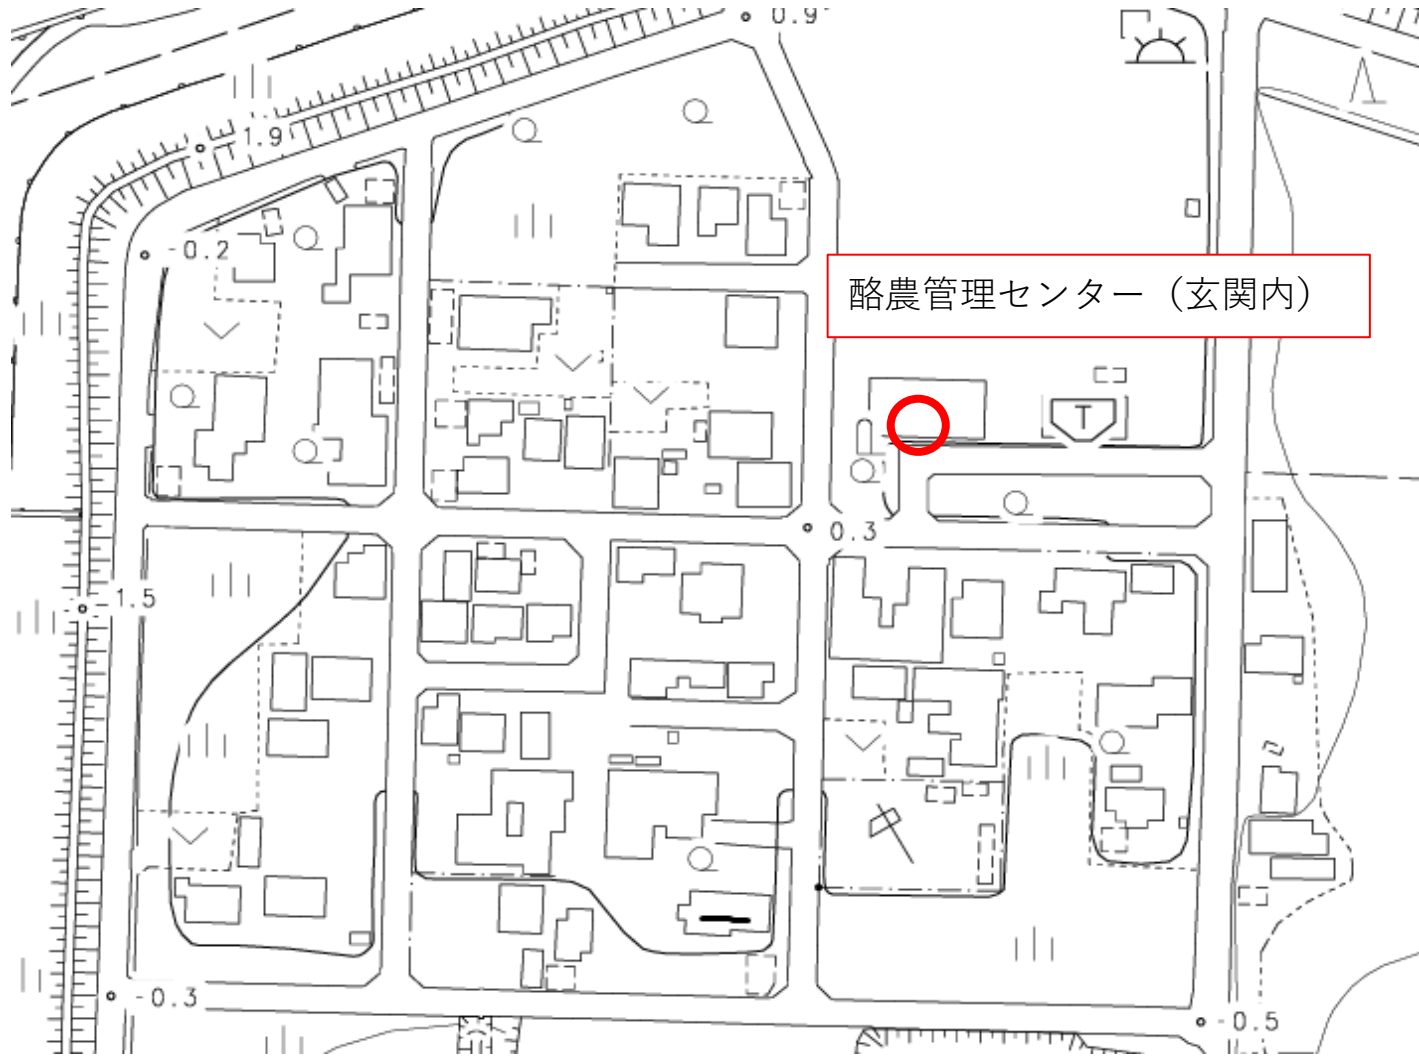

宮坂地区 ステーション位置

持込可能時間 当日午前8時～午前10時

西荒屋地区 ステーション位置①

持込可能時間 当日午前8時～午前10時

西荒屋地区 ステーション位置②

持込可能時間 当日午前8時～午前10時

室地区 ステーション位置①

持込可能時間 当日午前10時まで

室地区 ステーション位置②

持込可能時間 当日午前10時まで

室バス停 (東側)

湖西地内 ステーション位置

持込可能時間 当日午前10時まで

酪農管理センター (玄関内)