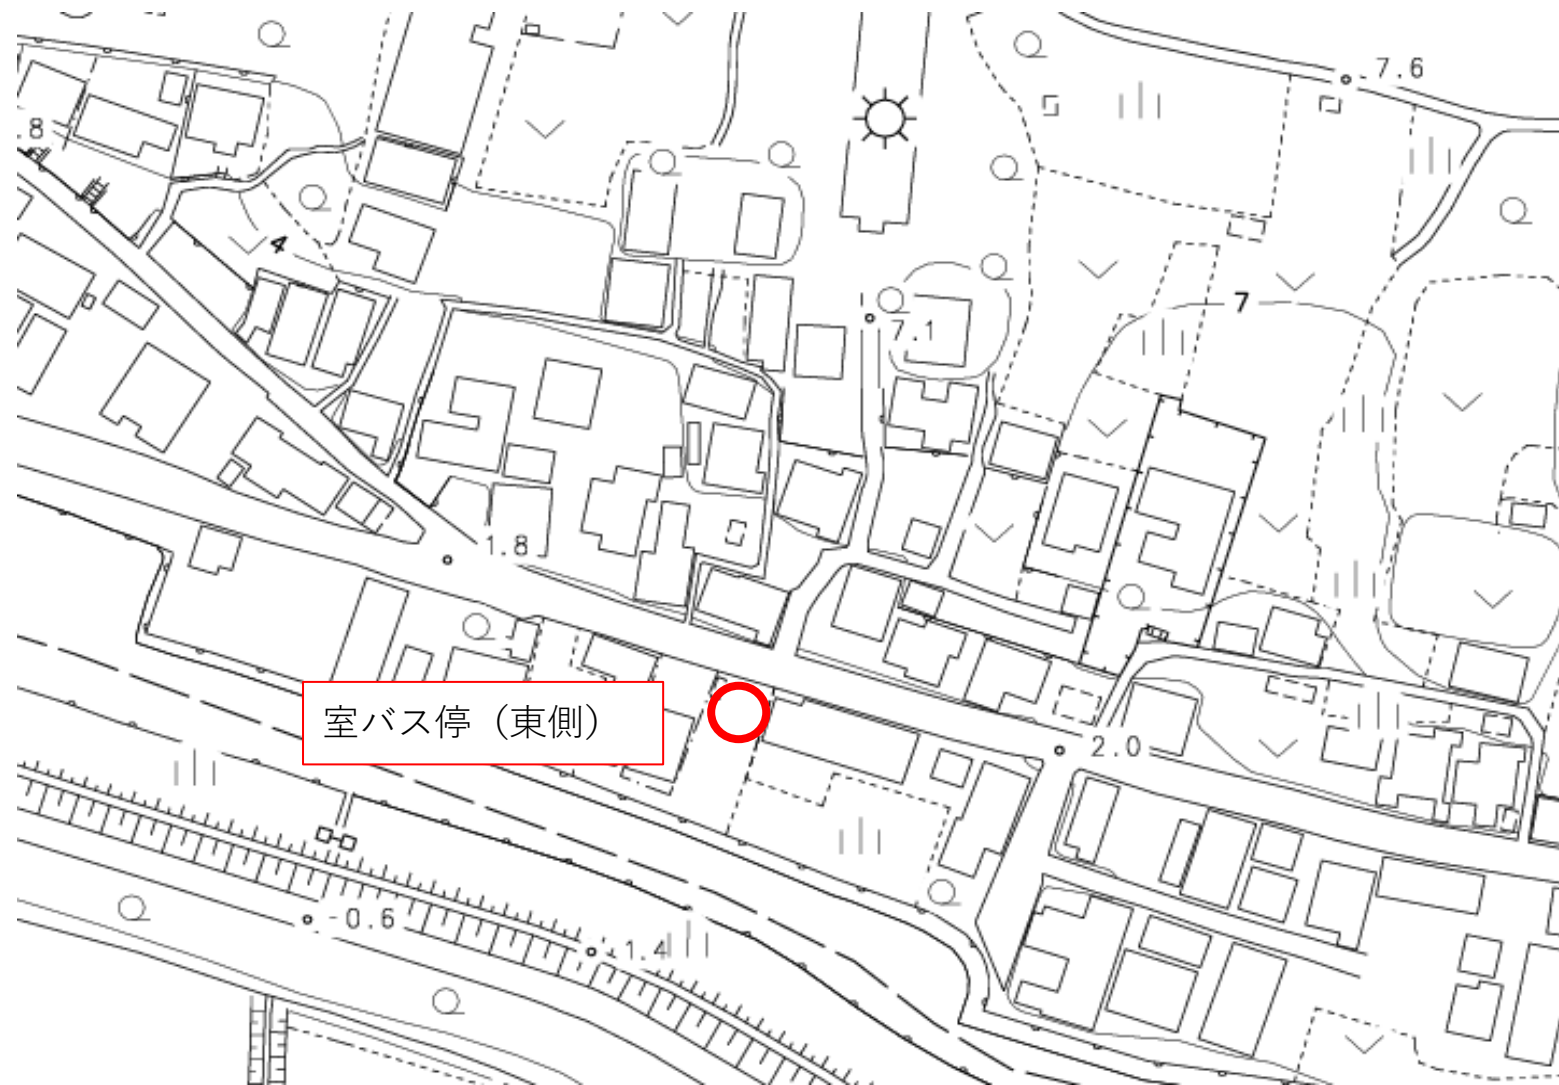

宮坂地区 ステーション位置

持込可能時間 当日午前8時～午前10時

西荒屋地区 ステーション位置①

持込可能時間 当日午前8時～午前10時

西荒屋地区 ステーション位置②

持込可能時間 当日午前8時～午前10時

室地区 ステーション位置①

持込可能時間 当日午前10時まで

室地区 ステーション位置②

持込可能時間 当日午前10時まで

室バス停 (東側)

湖西地内 ステーション位置

持込可能時間 当日午前10時まで

酪農管理センター (玄関内)