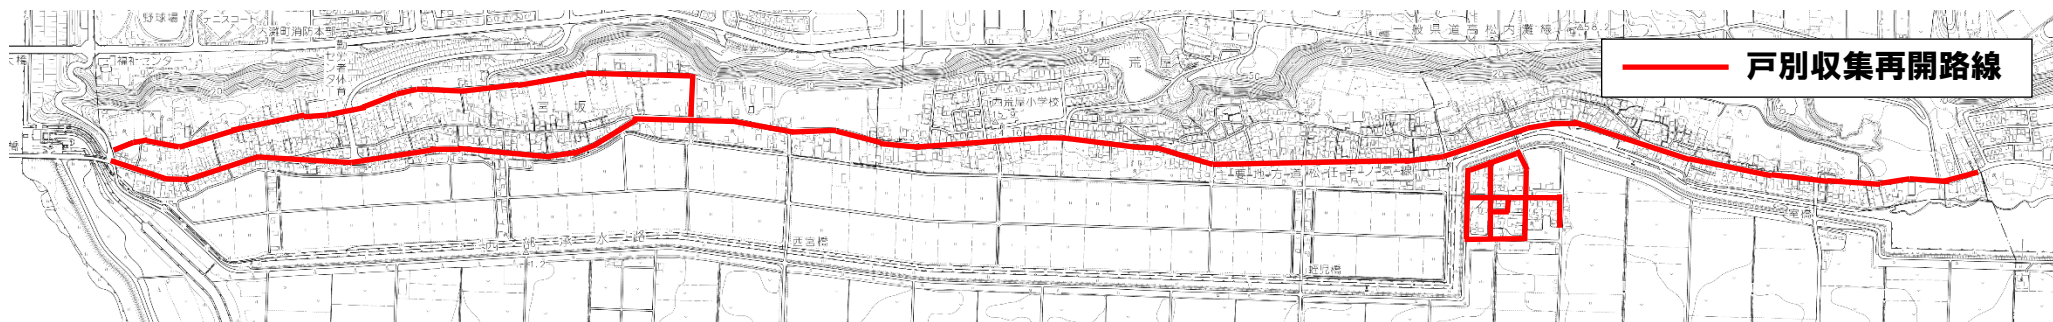

令和6年2月23日(金)より、もえるごみの戸別収集を一部再開します。

■再開箇所は、「**県道松任宇ノ気線沿い**」、「**町道宮坂17号線沿い**」及び「**湖西地内**」です。

■収集時間は、従前(昨年まで)と比べて前後する可能性があります。

【戸別収集でごみを出す際に守っていただきたいこと】

汚物袋は、破裂して飛散しないよう、袋内の空気をできるだけ抜いて、指定袋の中に入れて出してください(できるだけ指定袋の真ん中に入れてください)。汚物袋を新聞紙などくるんでいただくにより効果的です。

※回収してよいごみか見分けがつかなくなるため、必ず指定袋に入れて出してください。

戸別収集再開箇所以外にお住まいの方は、戸別収集路線沿いに出していただくか、引き続き、ステーションに出していただきますようお願いいたします。

ステーションの位置	持込可能時間
宮坂公民館	当日 午前8時～午前10時
西荒屋小学校前	
西荒屋区駐車場	
室公民館	当日 午前10時まで
室バス停(東側)	

※お住まいの地区のステーションに出していただくようお願いいたします。