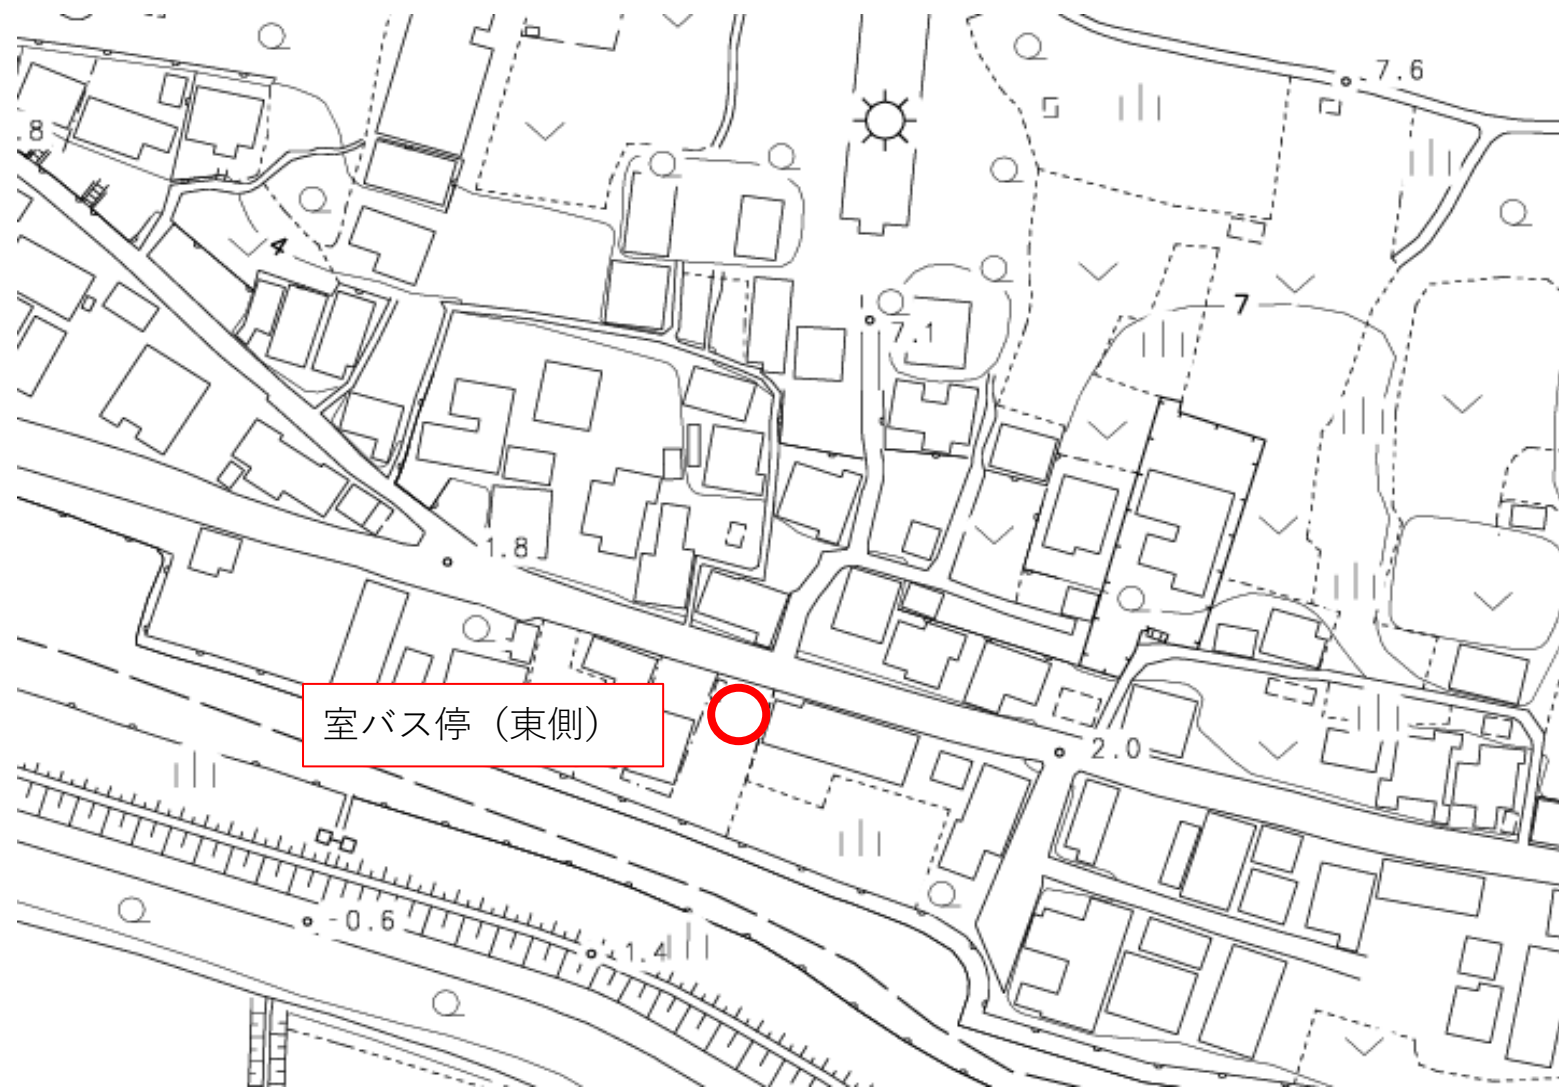

宮坂地区 ステーション位置

持込可能時間 当日午前8時～午前10時

西荒屋地区 ステーション位置①

持込可能時間 当日午前8時～午前10時

西荒屋地区 ステーション位置②

持込可能時間 当日午前8時～午前10時

室地区 ステーション位置①

持込可能時間 当日午前10時まで

室地区 ステーション位置②

持込可能時間 当日午前10時まで

室バス停 (東側)

湖西地内 ステーション位置

持込可能時間 当日午前10時まで

令和6年2月20日（火）まで開設

酪農管理センター（玄関内）