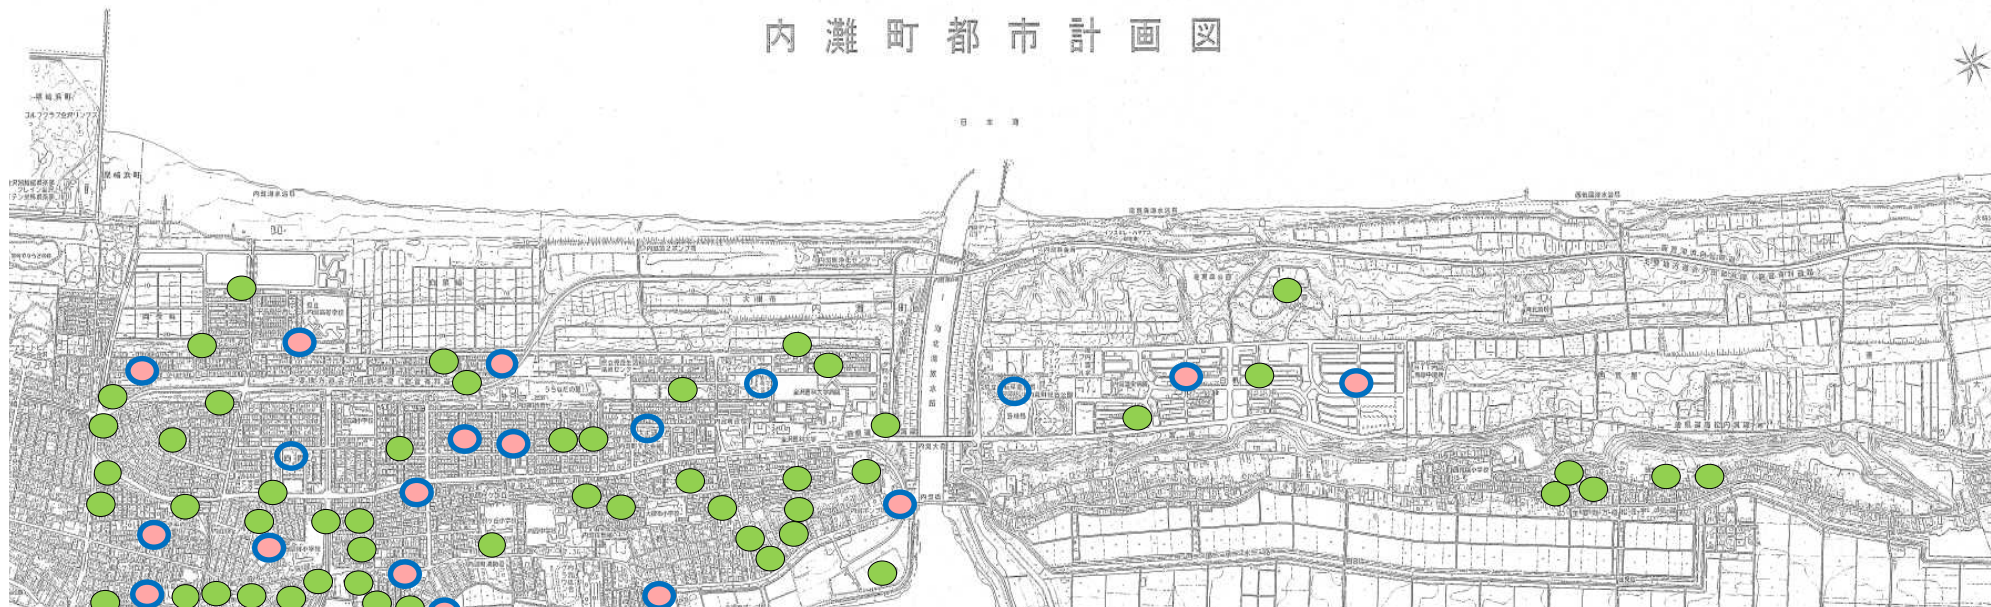

市街地整備

計画の名称	1 内灘町の子どもから高齢者まで安心して快適に利用できる公園づくり	交付対象	石川県内灘町
計画の期間	平成31年度～令和3年度（3年間）		

内灘町都市計画図

● 内灘町都市公園(72公園)

○ 整備計画 長寿化対策(20公園)

● 長寿化対策実施(16公園)

- 鶴ヶ丘中央公園
- 白帆台第2公園
- アカシア第2児童公園
- 鶴ヶ丘第7公園
- 少年の家広場
- 千鳥台公園
- 旭ヶ丘公園
- 向粟崎第7公園
- 千鳥台第2公園
- 千鳥台第4公園
- 鶴ヶ丘第2児童公園
- 鶴ヶ丘第6公園
- 鶴ヶ丘第8公園
- 大根布第7公園
- 大根布第2児童公園
- 白帆台第4公園
- 向陽台公園
- 大清水公園
- 内灘町総合公園
- ハマナス恐竜公園

- 向粟崎第1公園
- 向粟崎第2公園
- 向粟崎第3公園
- 向粟崎第4公園
- 向粟崎第5公園
- 向粟崎第6公園
- 向粟崎第8公園
- 向粟崎5丁目1号公園
- 向粟崎5丁目2号公園
- 向粟崎5丁目3号公園
- 向粟崎5丁目4号公園
- 向粟崎5丁目5号公園
- アカシア第1児童公園
- 緑台公園
- 緑台第1公園
- 千鳥台第1公園
- 千鳥台第3公園
- 千鳥台第5公園
- 千鳥台第6公園
- はまちどり公園

- 鶴ヶ丘第1児童公園
- 鶴ヶ丘第3児童公園
- 鶴ヶ丘東公園
- 鶴ヶ丘第4公園
- 鶴ヶ丘第5公園
- 大根布児童公園
- 大根布第2公園
- 大根布第4公園
- 大根布第5公園
- 大根布第6公園
- 大根布第8公園
- 大根布第9公園
- 大根布第10公園
- 大学第3公園
- 大学第2児童公園
- ハマナス児童公園
- 白帆台第1公園
- 白帆台第3公園
- 西荒屋児童公園
- 西荒屋まちなみ1号公園

- 西荒屋まちなみ2号公園
- 西荒屋まちなみ3号公園
- おどおりパーク
- 向粟崎都市緑地
- 緑台緑地
- 大清水緑地
- 学園緑地
- ハマナス緑地夕陽ヶ丘
- 室児童公園
- 蓮湖渚公園
- 向粟崎運動公園
- 内灘町霊園