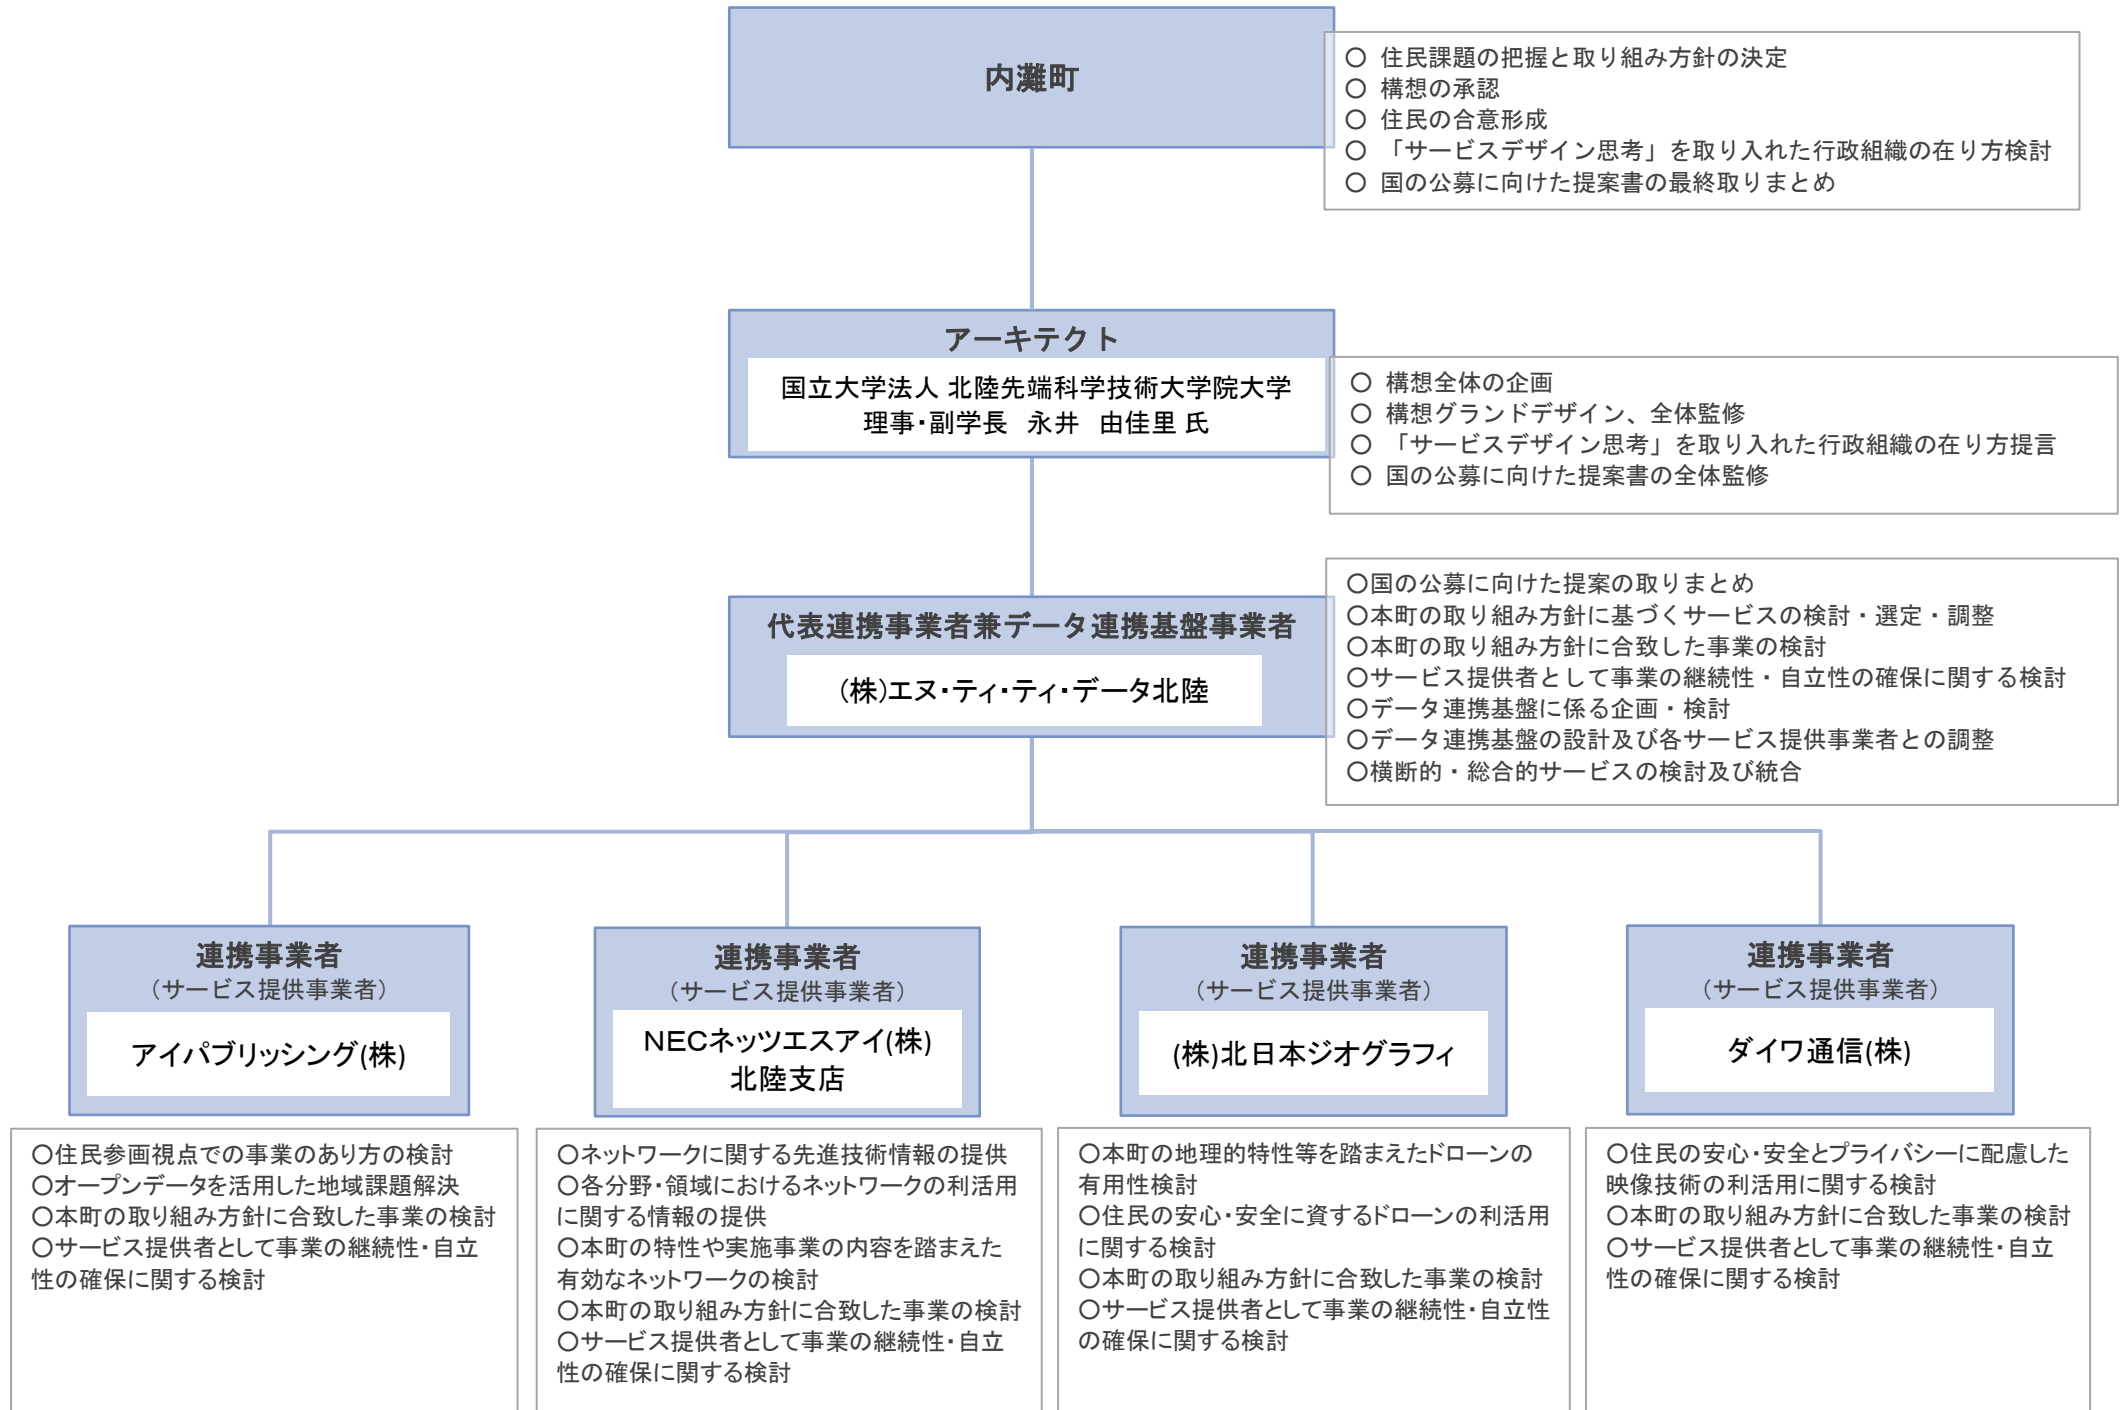

内灘町スーパーシティ構想 連携事業者実施体制及び役割

※ 現在の連携事業者のみでは不足するサービスや技術要素がある場合は、内灘町ならびにアーキテクト、代表連携事業者等の合意を得て、連携事業者を適宜追加していく。