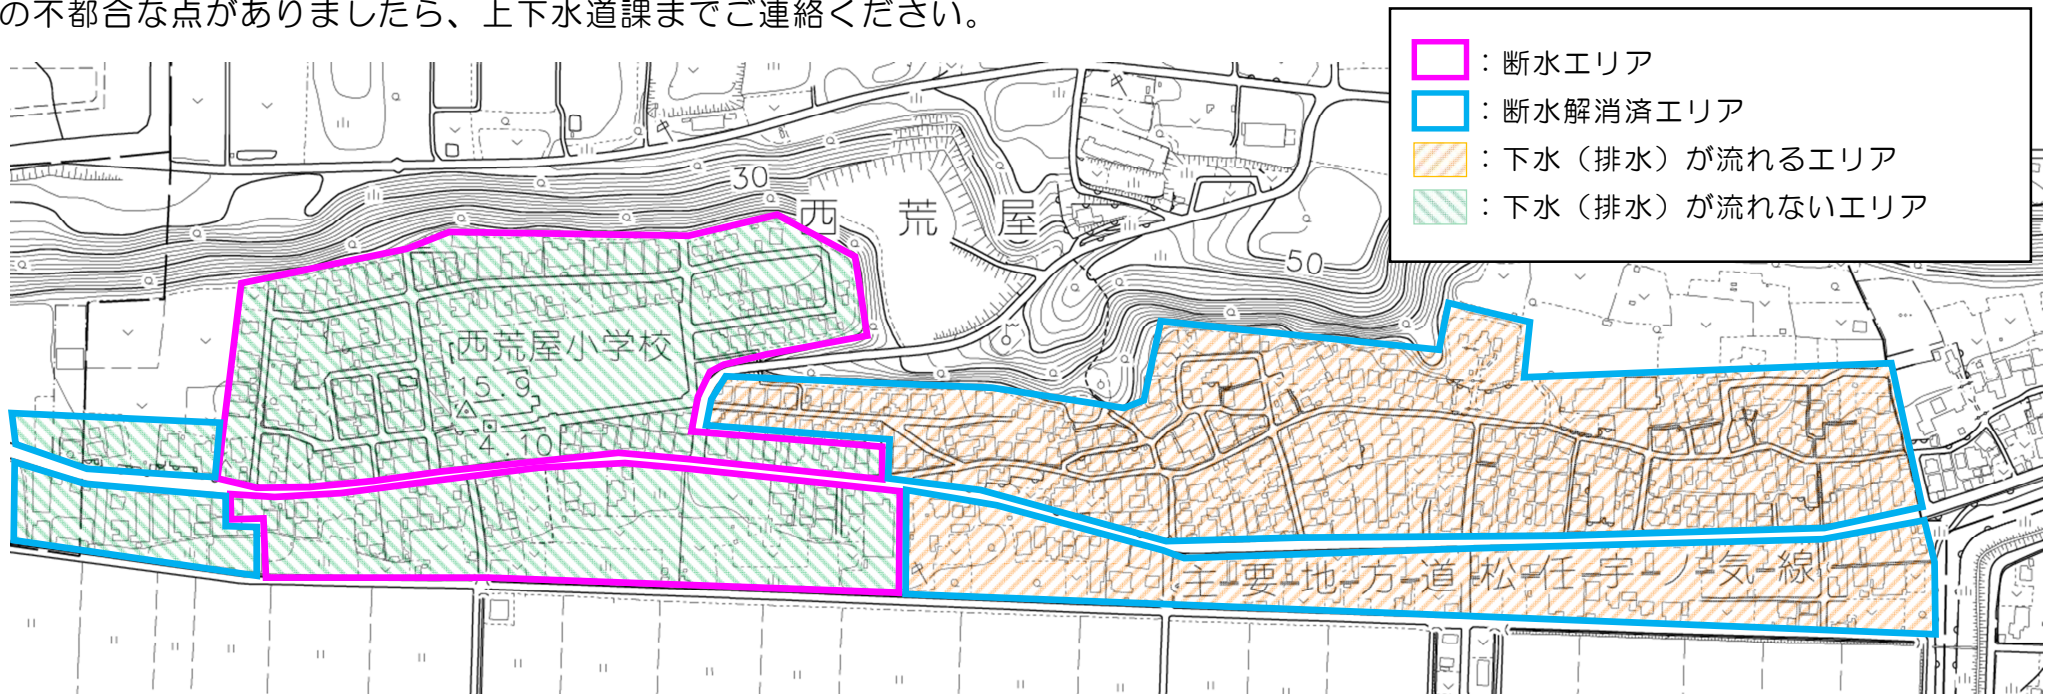

## 水道と下水道の復旧状況について（西荒屋地区）

西荒屋（下図参照）地区の上下水道の復旧状況についてお知らせいたします。

水道につきましては、現在、下図  エリアで復旧が完了し、下図  エリアで応急復旧作業を進めております。

下水道につきましては、下図  エリアは道路下を走る本管の流れが応急的に確保できました。下水道の使用は可能となりますが、お風呂などの大量な排水は可能な限りお控えください。

また、下図  エリアは下水（排水）が流れない状態が続いております。トイレ・洗濯・お風呂など生活排水の使用は、汚水の逆流や下水の溢れに繋がりますので、引き続きご使用をお控えくださいますようご協力をお願いいたします。

なお、それぞれの家屋ごとに、本管との取付部や宅地内の排水管に損傷がある場合もありますので、下水（排水）が流れないなどの不都合な点がありましたら、上下水道課までご連絡ください。

問い合わせ先 内灘町上下水道課（水道）TEL：076-286-1115  
（下水道）TEL：076-286-6718