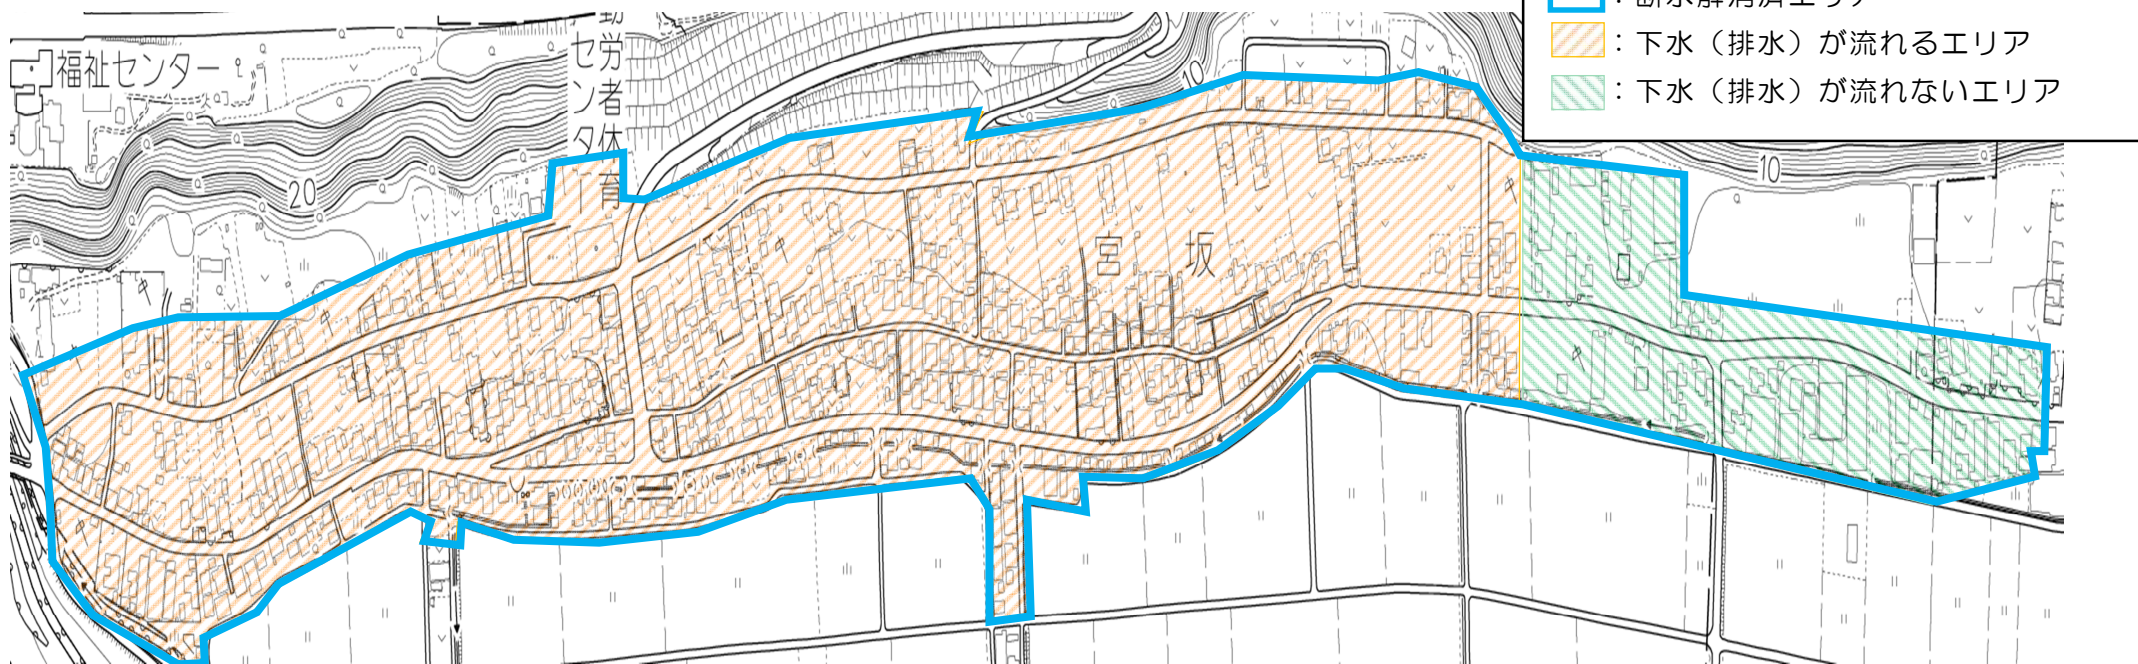

水道と下水道の復旧状況について（宮坂地区）

宮坂（下図参照）地区の上下水道の復旧についてお知らせいたします。

水道につきましては、断水が解消されております。

下水道につきましては、下図斜線エリアは道路下を走る本管の流れが応急的に確保できました。下水道の使用は可能となりますが、お風呂などの大量な排水は可能な限りお控えください。

また、下図斜線エリアは下水（排水）が流れない状態が続いております。トイレ・洗濯・お風呂など生活排水の使用は、汚水の逆流や下水の溢れに繋がりますので、引き続きご使用をお控えくださいますようご協力をお願いいたします。

なお、それぞれの家屋ごとに、本管との取付部や宅地内の排水管に損傷がある場合もありますので、下水（排水）が流れないなどの不都合な点がありましたら、上下水道課までご連絡ください。

問い合わせ 内灘町上下水道課（水道）TEL：076-286-1115
（下水道）TEL：076-286-6718