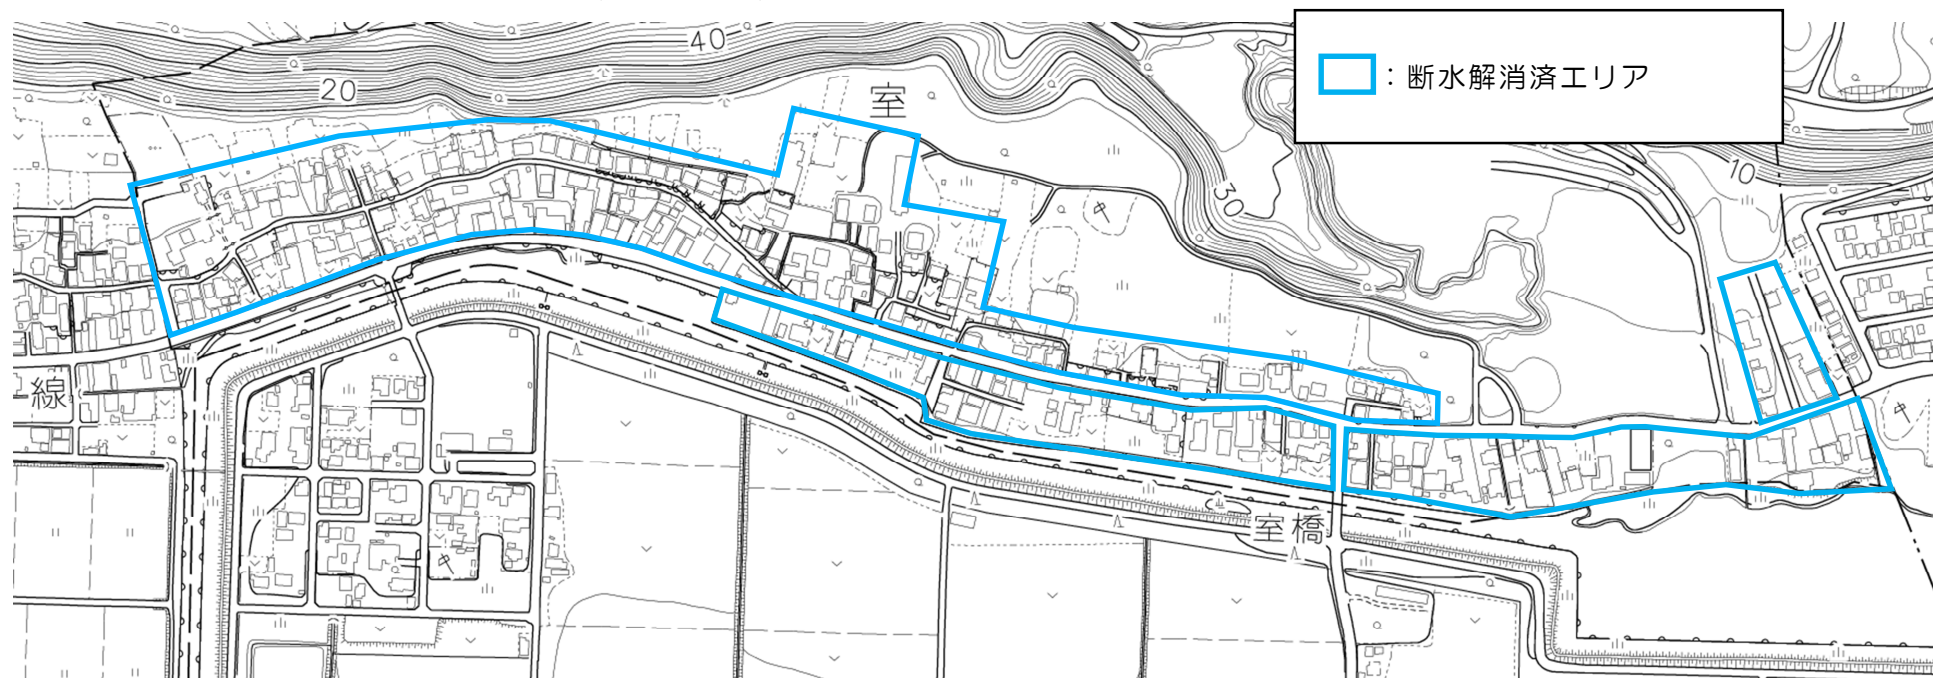

水道と下水道の復旧状況について（室地区）

室（下図参照）地区の上下水道の復旧についてお知らせいたします。

水道につきましては、断水が解消されております。

下水道につきましては、概ね道路下を走る本管の流れが応急的に確保できました。

下水道の使用は可能となりますが、お風呂などの大量な排水は可能な限りお控えください。

なお、それぞれの家屋ごとに、本管との取付部や宅地内の排水管に損傷がある場合もありますので、下水（排水）が流れないなどの不都合な点がありましたら、上下水道課までご連絡ください。