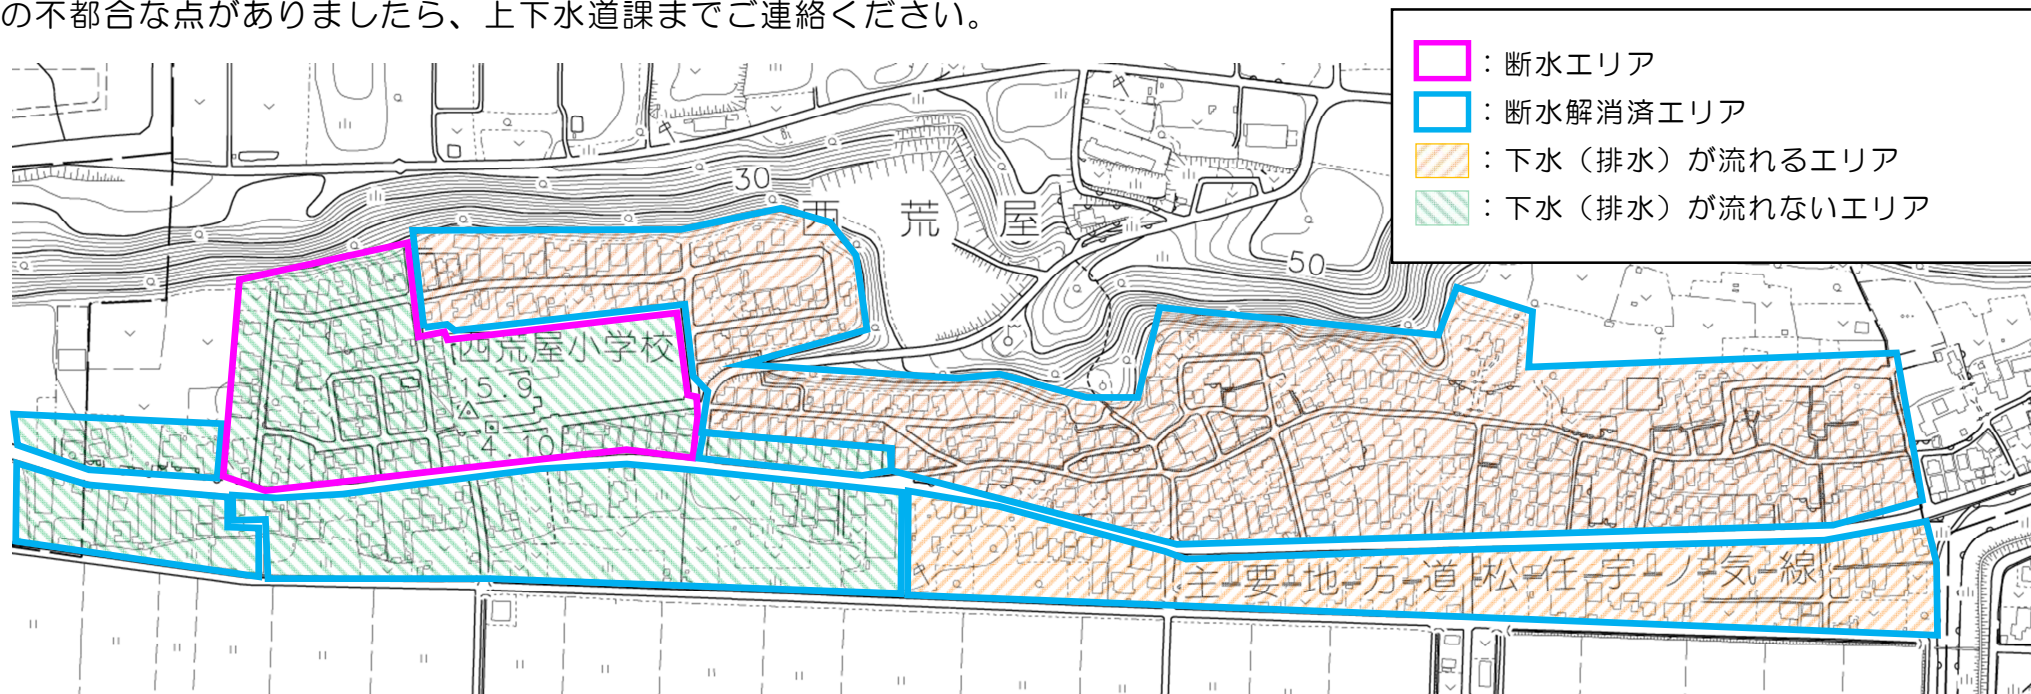

水道と下水道の復旧状況について（西荒屋地区）

西荒屋（下図参照）地区の上下水道の復旧状況についてお知らせいたします。

水道につきましては、現在、下図  エリアで復旧が完了し、下図  エリアで応急復旧作業を進めております。

下水道につきましては、下図  エリアは道路下を走る本管の流れが応急的に確保できました。下水道の使用は可能となりますが、お風呂などの大量な排水は可能な限りお控えください。

また、下図  エリアは下水（排水）が流れない状態が続いております。トイレ・洗濯・お風呂など生活排水の使用は、汚水の逆流や下水の溢れに繋がりますので、引き続きご使用をお控えくださいますようご協力をお願いいたします。

なお、それぞれの家屋ごとに、本管との取付部や宅地内の排水管に損傷がある場合もありますので、下水（排水）が流れないなどの不都合な点がありましたら、上下水道課までご連絡ください。

問い合わせ先 内灘町上下水道課（水道）TEL：076-286-1115
（下水道）TEL：076-286-6718